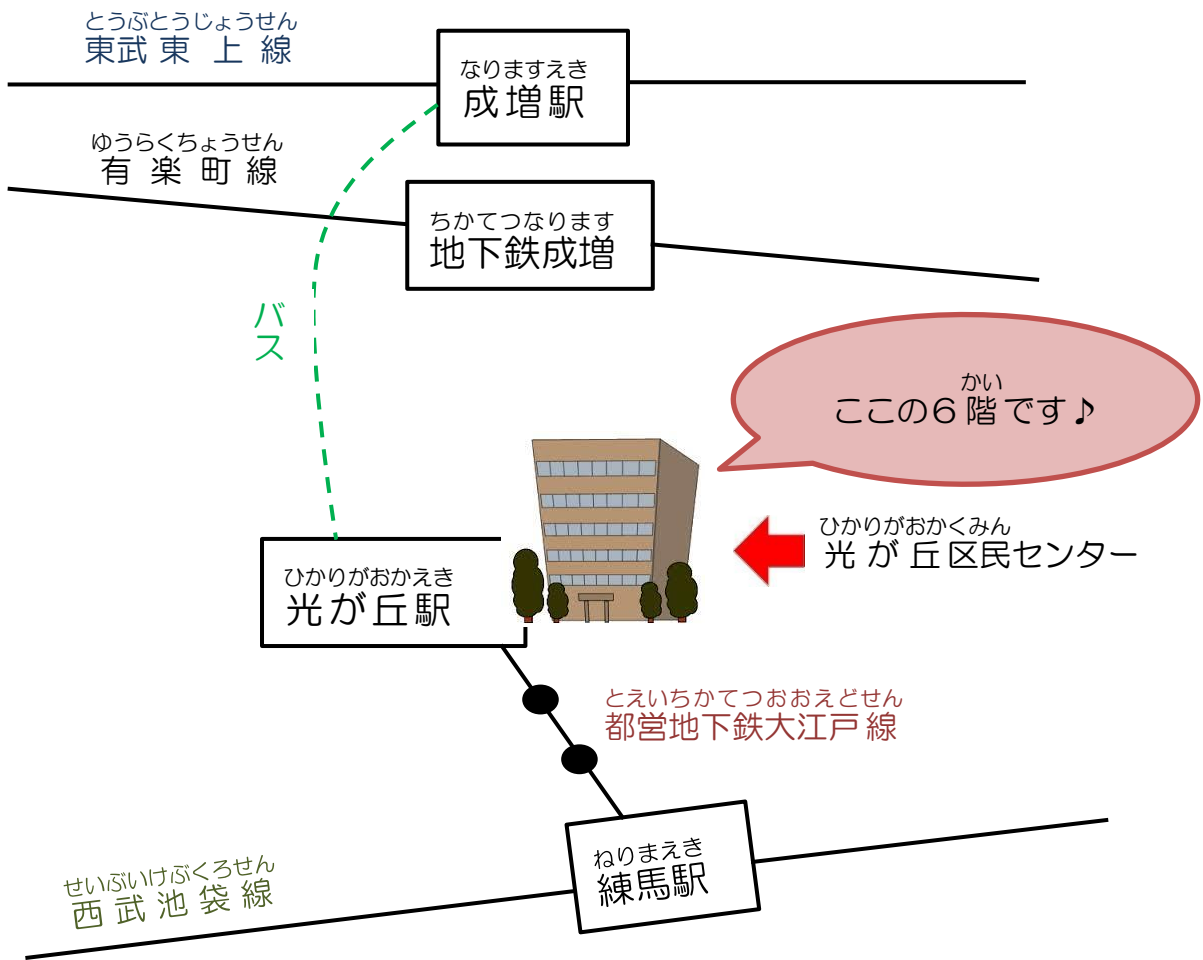

# すてっぴへの行きかた

ねりま<sup>ひかりがおか</sup> 練馬区光が丘 2-9-6      ひかりがおか<sup>くみん</sup> 光が丘区民センター 6階<sup>かい</sup>

とえいちかてつおおえどせん ひかりがおかえき  
都営地下鉄大江戸線 光が丘駅

ひかりがおか<sup>くみん</sup> れんらくつうろ くみん ちよっけつ  
光が丘区民センター 連絡通路から区民センターエレベーターへ 直結

とうぶとうじょうせん とうきょう ゆうらくちょうせん なりますえき  
東武東上線、東京メトロ有楽町線 成増駅から

せいぶ ばん ばん ひかりがおかえき  
西武バス 31番、32番 光が丘駅行き